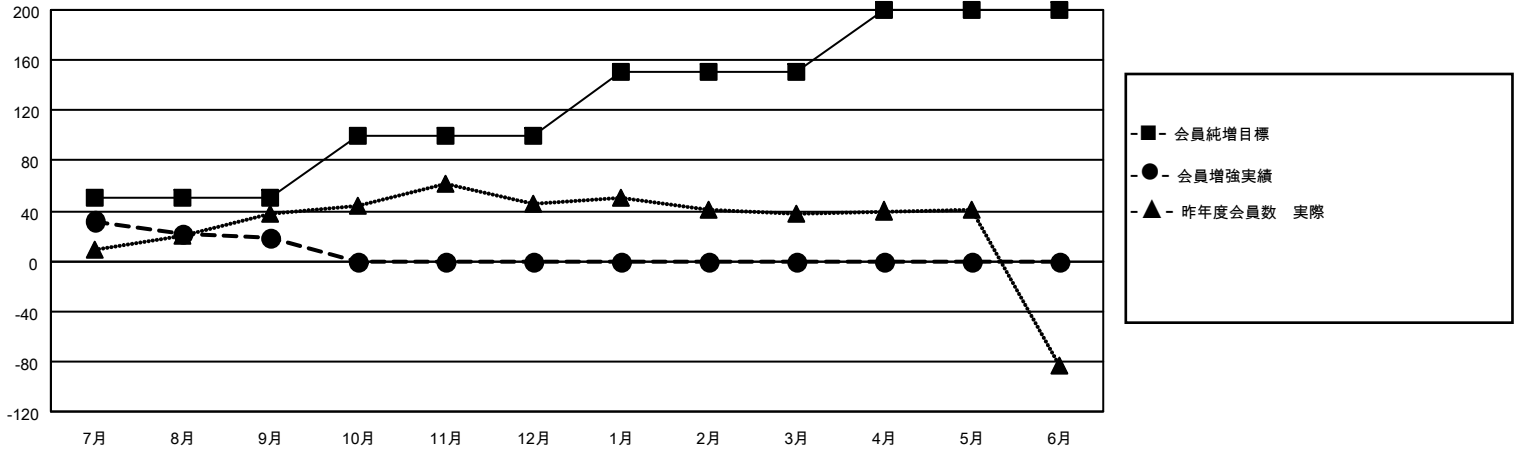

MONTHLY MEMBERSHIP PROGRESS REPORT

地域 JAPAN

District 336 C

Results as of: 9/30/2021

クラブ			
結果：2021-2022			
四半期	新クラブ目標	新クラブ	解散クラブ
7月/8月/9月	0	0	0
10月/11月/12月	0	0	0
1月/2月/3月	0	0	0
4月/5月/6月	0	0	0

名			
結果：2021-2022			
四半期	会員純増目標	会員増強実績	退会者(転籍を含む)実際
7月/8月/9月	50	74	53
10月/11月/12月	50	0	0
1月/2月/3月	50	0	0
4月/5月/6月	50	0	0

新クラブ目標及び実績累計

会員目標及び実績累計

解散クラブ: 0	30 CLUBS OF 82 一名以上の新会 員を登録	男女別	
退会者		男性	2,488 (82.28%)
物故会員 6	会員累計データを見るには、ここをクリック	女性	536 (17.72%)
クラブ解散 0		NON BINARY	0 (0.00%)
その他 47		PREFER NOT TO ANSWER	0 (0.00%)
合計 53		世帯主/家族会員合計	714
		国際会費半額の家族会員	381